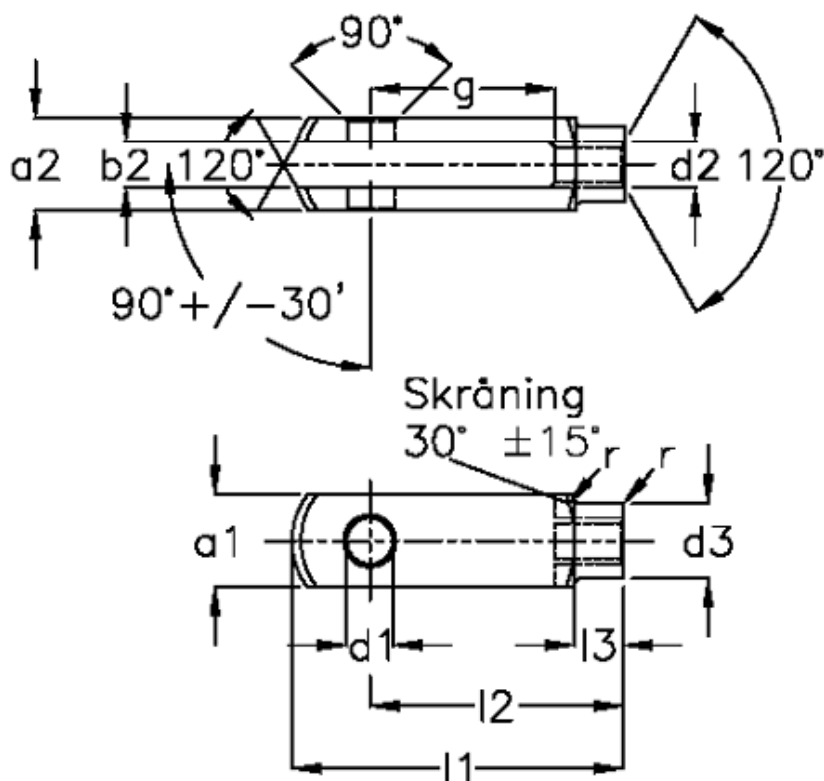

Varenummer: 1405708161

Beskrivelse: KLEE Gaffelstykke G 8x16 M8x1, venstre

Mål

a1 (h11)	= 16	g (+/-0,5)	= 16
a2	= 16 (+0,3 -0,16)	l1 (+/-0,5)	= 42
b1 (B13)	= 8	l2	= 32 (-0,4)
b2	= 8 (B13)	l3	= 12 (+/-0,2)
d1 H9	= 8	r	= 0.5
d2	= M 8 x 1,25	Størrelse	= G 8 x 16
d3 (+/-0,3)	= 14	Vægt	= 0.037
f (+/-0,2)	= 0.5		